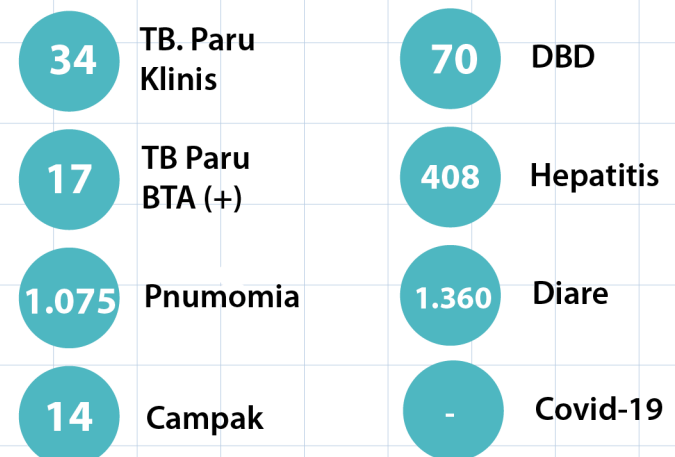

Sumber :
Infografis Statistik Sektoral
Kecamatan Pinang Tahun 2021

Infografis Statistik Sektoral
Kecamatan Pinang Tahun 2021

BAB IV Pendidikan Kec. Pinang

SARANA PENDIDIKAN

JUMLAH MURID

JUMLAH GURU

JUMLAH ROMBONGAN BELAJAR

Sumber :
Infografis Statistik Sektoral
Kecamatan Pinang Tahun 2021

Infografis Statistik Sektoral
Kecamatan Pinang Tahun 2021

BAB V

KESEHATAN

Kec. Pinang

FASILITAS KESEHATAN

TENAGA KESEHATAN

JENIS PENYAKIT

Sumber :
 Infografis Statistik Sektoral
 Kecamatan Pinang Tahun 2020

9
 Infografis Statistik Sektoral
 Kecamatan Pinang Tahun 2021

PASANGAN +

USIA SUBUR

35.153
Pasangan
Usia Subur

25.400
Peserta
KB Aktif

1.190
Peserta
KB Baru