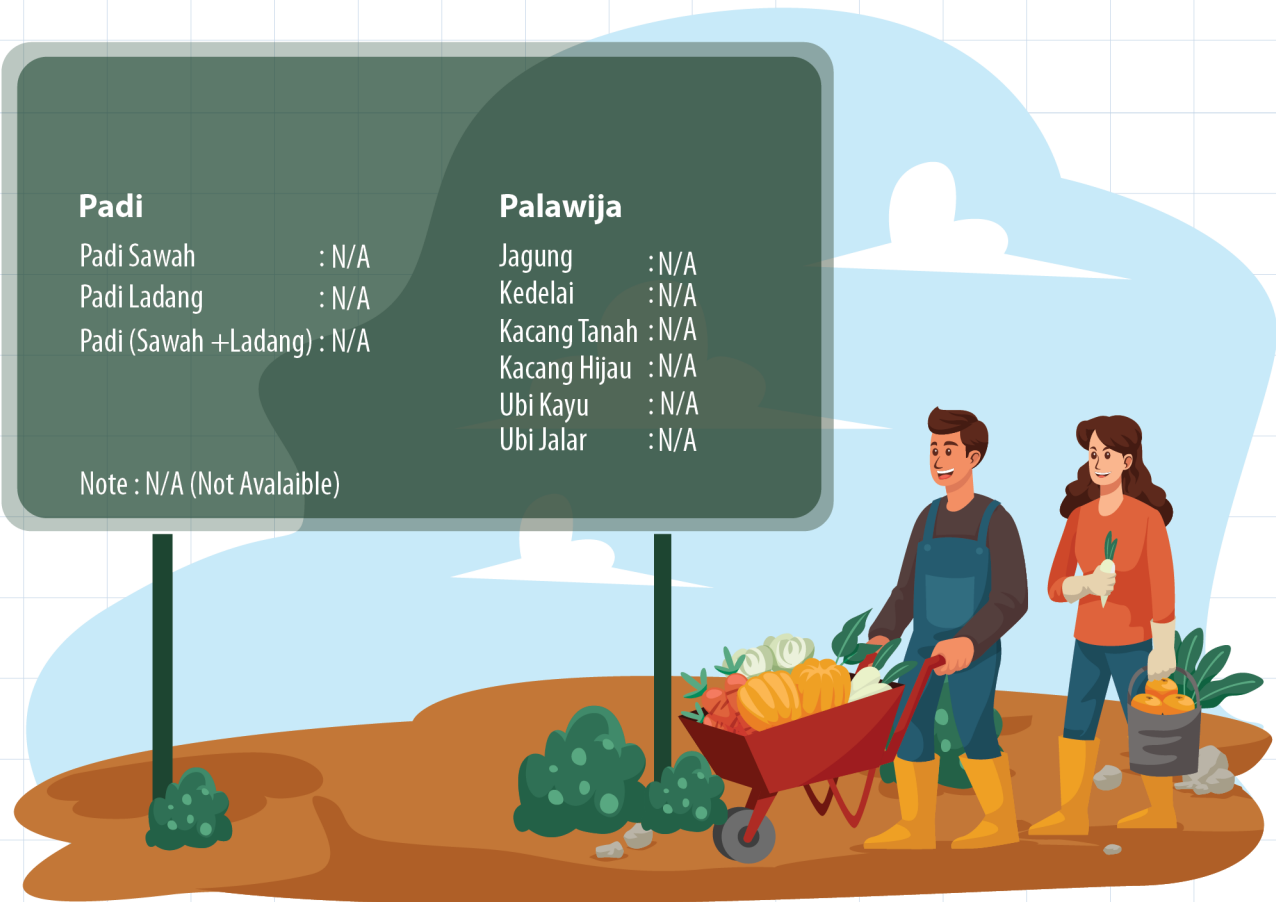

BAB VII

♀+ PERTANIAN

Kec. Pinang

POPULASI TERNAK

	Sapi Potong N/A		Kambing N/A		Ayam Buras N/A
	Kerbau N/A		Domba N/A		Ayam Petelur N/A
	Kuda N/A		Babi N/A		Ayam Ras Pedaging N/A
					Itik N/A

Note : N/A (Not Available)

PRODUKSI TANAMAN PANGAN

Padi

Padi Sawah : N/A
Padi Ladang : N/A
Padi (Sawah +Ladang) : N/A

Palawija

Jagung : N/A
Kedelai : N/A
Kacang Tanah : N/A
Kacang Hijau : N/A
Ubi Kayu : N/A
Ubi Jalar : N/A

Note : N/A (Not Available)

Sumber :
Infografis Statistik Sektoral
Kecamatan Pinang Tahun 2020

Infografis Statistik Sektoral
Kecamatan Pinang Tahun 2021