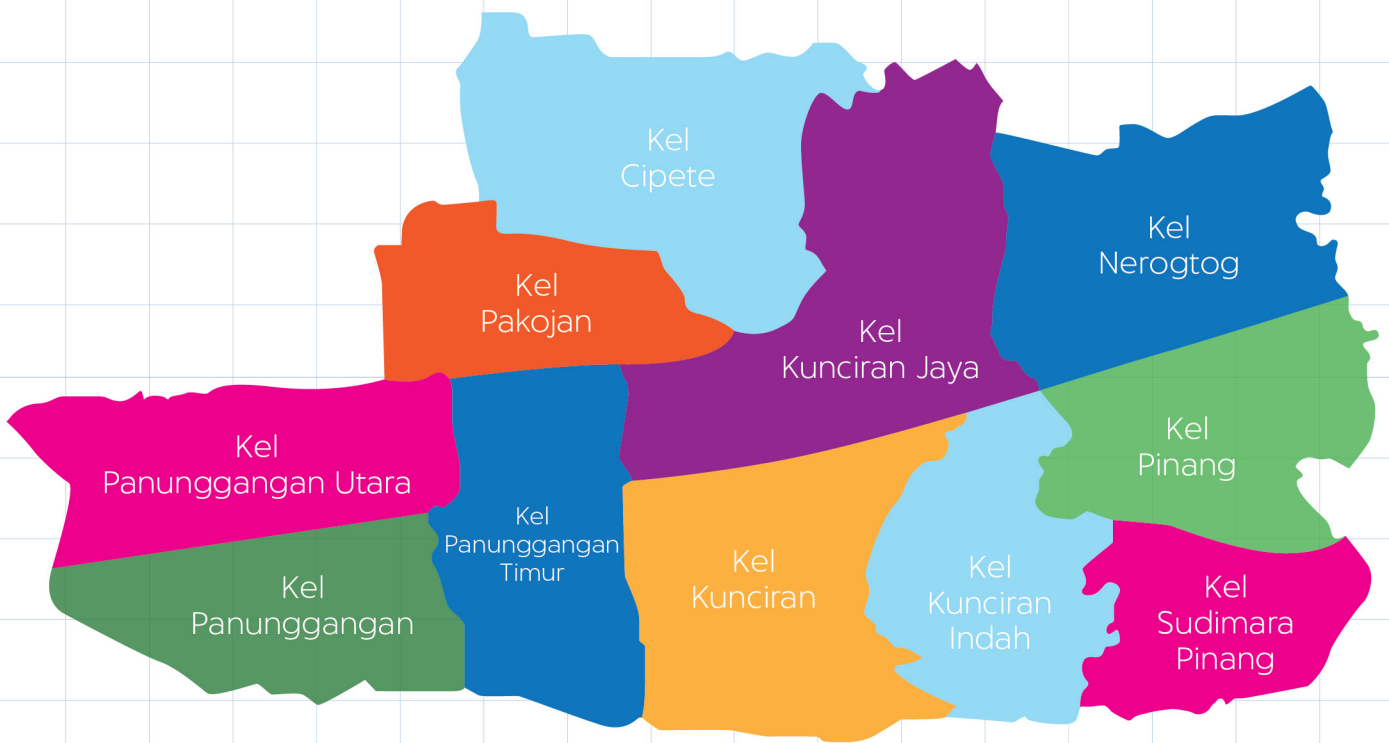

kota
tangerang
Smart & Modern City

TANGERANG
SmartCity

Dinas Komunikasi dan Informatika
Kota Tangerang T.A 2021

INFOGRAFIS STATISTIK SEKTORAL KECAMATAN PINANG Tahun 2021

Peta Kecamatan Pinang

kota **tangerang**
Liveable • Investable • Visitable • E-City