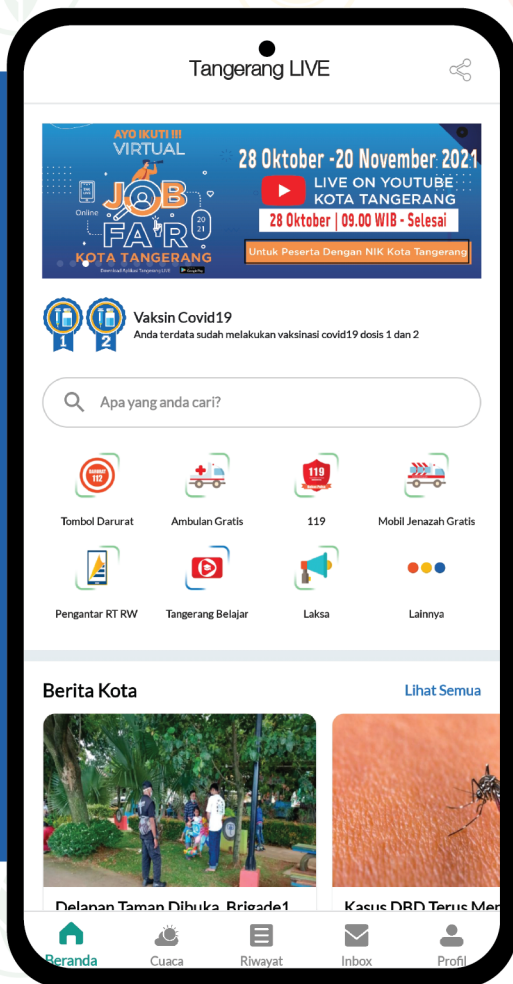

kota
tangerang
Smart & Modern City

TANGERANG
SmartCity

Dinas Komunikasi dan Informatika
Kota Tangerang T.A 2021

INFOGRAFIS STATISTIK SEKTORAL KECAMATAN PINANG Tahun 2021

Peta Kecamatan Pinang

kota **tangerang**
Liveable • Investable • Visitable • E-City

APLIKASI TANGERANG LIVE

(Liveable, Investable, Visitable, E city)

Satu aplikasi untuk seluruh layanan

- ✓ Berita dan Informasi
- ✓ Pelayanan Masyarakat
- ✓ Informasi Lowongan Pekerjaan
- ✓ Aspirasi Masyarakat
- ✓ Layanan Kedaruratan